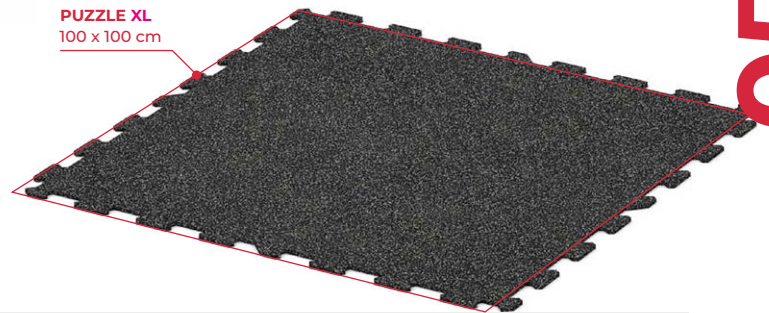

## FARBEN

**VERSCHIEDENE FARBEN**  
setzen Sie sportliche Akzente mit Ihrer Lieblingsfarbe

**BEWÄHRTE VERBINDUNG**  
bietet Stabilität und ermöglicht eine einfache Montage

**PUZZLE XL**  
100 x 100 cm